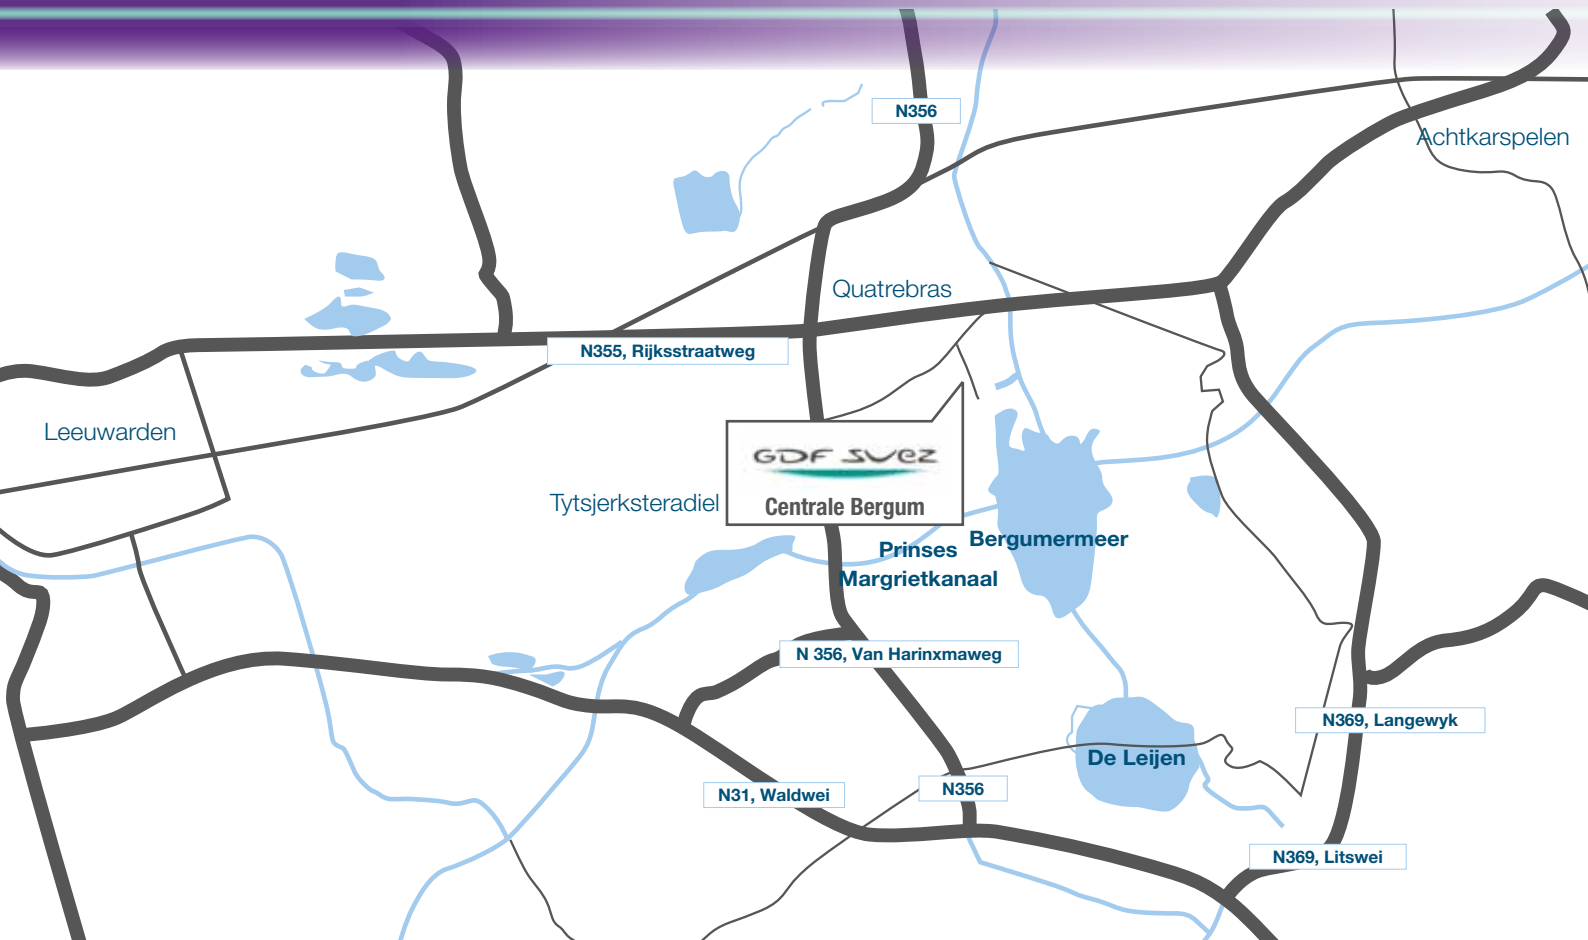

Route Centrale Bergum

Centrale Bergum
Koumarwei 2
9251 ML Bergum
Tel. +31(0)88 769 68 00
Fax +31(0)88 769 68 56
www.gdfsuez.nl

De Centrale Bergum
ligt direct aan het
Bergumermeer.

Vanuit de richting Drachten

Volg de N356 richting Burgum (Bergum). Door Burgum naar het plaatsje Quatrebras. Op kruispunt rechts de N355 op en deze volgen tot ná Noordburgum. Dan rechtsaf de Zomerweg in. Vervolgens de 1^{ste} afslag links. Dit is de Koumarwei, de toegang tot de Centrale.

Vanuit de richting Groningen

Via de N355 richting Groningen vóór Noardburgum, ná de jachthaven aan de linkerkant, linksaf de Zomerweg in. Vervolgens de 1ste afslag links. Dit is de Koumarwei, de toegang tot de Centrale.

Vanuit Dokkum

Bij Quatrebas linksaf de N355 op en deze volgen tot ná Noardburgum. Dan rechtsaf de Zomerweg in. Vervolgens de 1^{ste} afslag links. Dit is de Koumarwei, de toegang tot de Centrale.

GDF SUEZ Energie Nederland wenst u een goede en veilige reis.