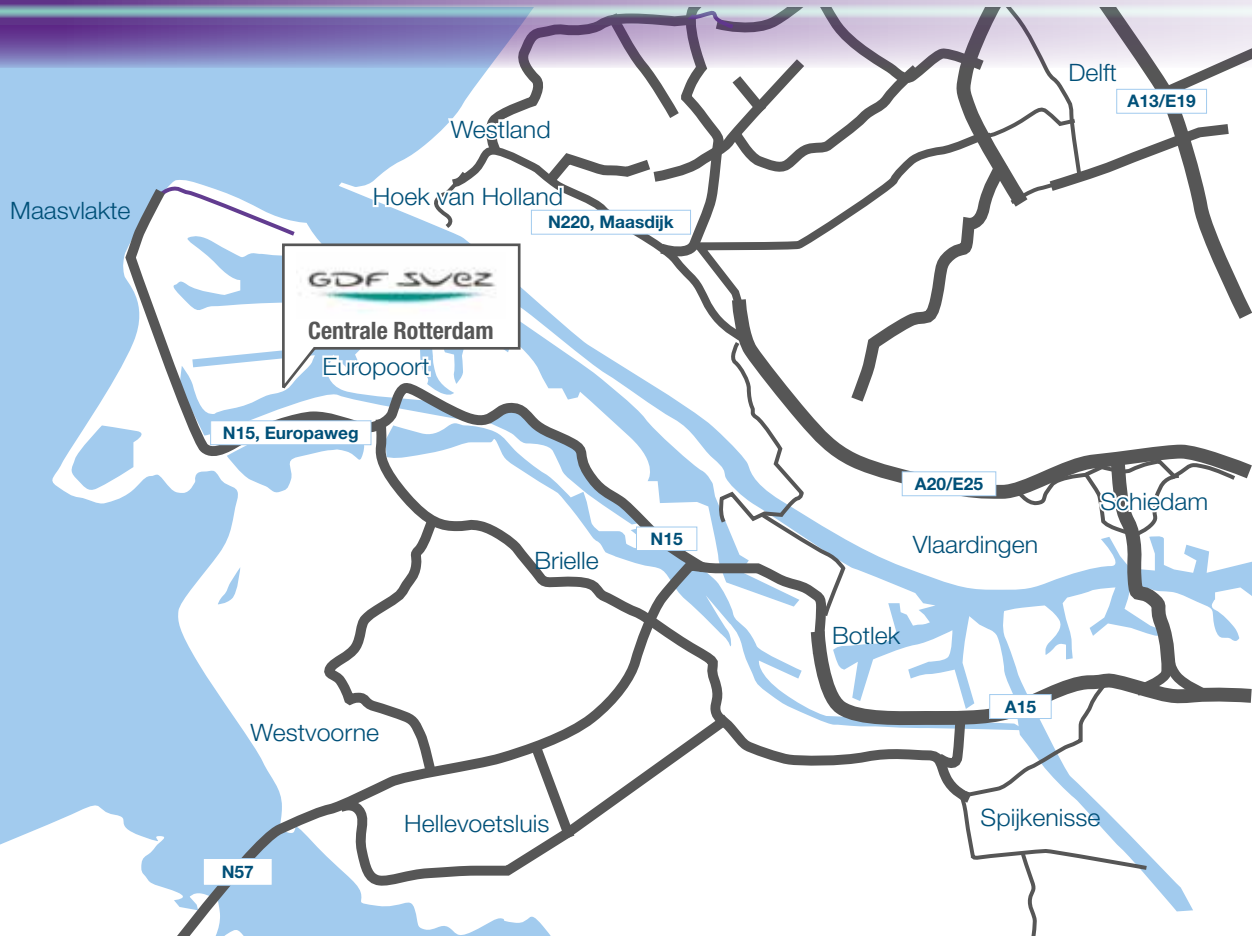

Route Centrale Rotterdam

Centrale Rotterdam
Missouriweg 69
3199 LB Maasvlakte
Rotterdam
(Havennummer 8030)
Tel. +31(0)88 769 26 00
Fax +31(0)88 769 10 01
www.gdfsuez.nl

Vanuit richting Amsterdam (Schiphol) / Den Haag

Neem de A10 naar de A4. Volg Amstelveen / Schiphol / Den Haag. Op de A4 links aanhouden. Na ± 25 km bij Leidschendam links aanhouden. Volg Rijswijk / Rotterdam / Den Haag-Zuid. Na ± 3 km wisselen naar E19. Volg Rotterdam / Rijswijk-Zuid A13 Delft. Na ± 1 km bij knooppunt Ypenburg naar A13 richting Kleinpolderplein. Bij Kleinpolderplein na 492 meter rechts aanhouden. Volg Ring Rotterdam (West) Europoort / A20 / Havens 200-9900 / Hoek van Holland. Na ± 4 km bij Schiedam-Noord rechts aanhouden. Volg Zierikzee / Europoort / Schiedam-Noord / A4 / Ring Rotterdam / Andere Havens. Op A4 afslag Hoogvliet (17) naar A15. Deze A15 gaat over in N15. Neem afslag Havennummer 7201-8100. Bij verkeerslichten recht door Missouriweg op. Missouriweg tot het einde recht door. U arriveert bij GDF SUEZ Energie Nederland.