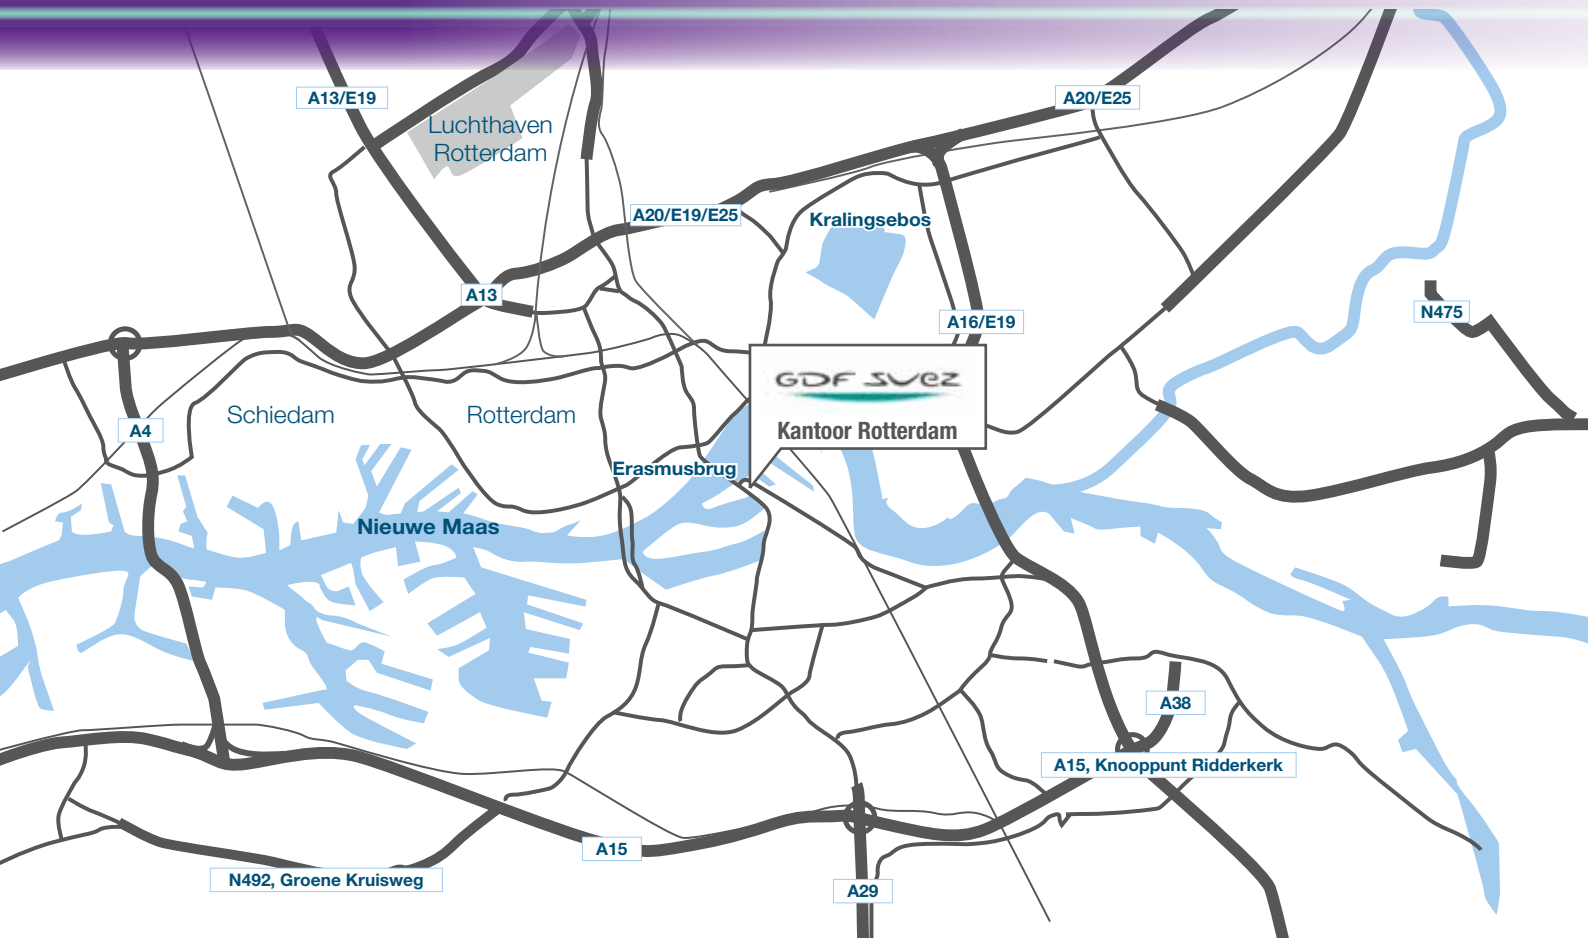

# Route Kantoor Rotterdam

## Vanuit de richting (Schiphol) / Den Haag

Neem de A13 richting Rotterdam. Bij knooppunt Kleinpolderplein na 1.240 meter verder op de A20, E19, E25 richting Dordrecht / Utrecht. Neem na 1,5 km afslag 14 (Rotterdam Centrum). Neem de rotonde driekwart rond en volg Rotterdam Centrum. U bevindt zich op de Schiekade, dit wordt de Schieweg. Vervolg de weg tot de rotonde Hofplein. Neem 2<sup>e</sup> afslag (Coolingsingel). Blijf weg vervolgen. Over de Erasmusbrug bij verkeerslichten rechtsaf. Daarna 1<sup>ste</sup> straat links. Voor u is een grote parkeergelegenheid (achter het Luxor Theater), hier kunt u uw auto parkeren.

## Vanuit de richting Utrecht

Neem de A12 / E30 / E35 richting knooppunt Oudenrijn. Bij knooppunt Oudenrijn schuin links aanhouden op de A12 / E30 richting splitsing Gouwe. Bij splitsing Gouwe schuin rechts aanhouden op de A20 / E25 (volg aanwijzingen Rotterdam, Hoek van Holland, Gouda-West). Bij knooppunt Terbregseplein richting Rotterdam / Dordrecht (A16 / E19) aanhouden. Op A16 / E19 afslag Rotterdam Centrum (afrit 25). Onderaan afslag op rotonde 1<sup>ste</sup> afslag richting Rotterdam Centrum. Weg vervolgen op De Maasboulevard. Deze weg blijven volgen (wordt Boompjes), tot de verkeerslichten bij de Erasmusbrug. Linksaf de Erasmusbrug op richting de Kop van Zuid. Over de Erasmusbrug bij verkeerslichten rechtsaf. Daarna 1<sup>ste</sup> straat links. Voor u is een grote parkeergelegenheid (achter het Luxor Theater), hier kunt u uw auto parkeren.